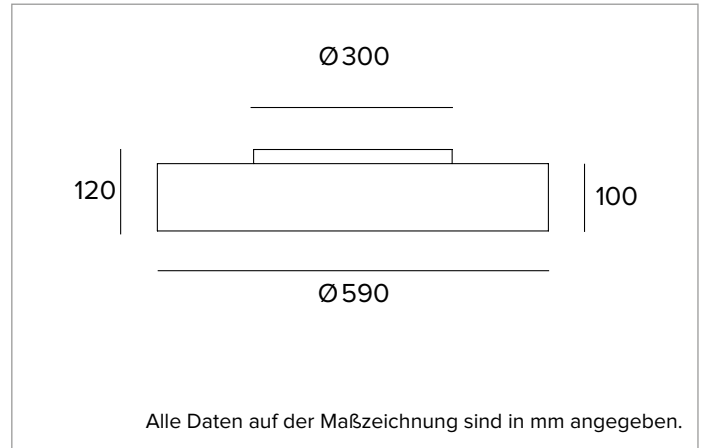

# 1T6179EL | THREESIXTY

Runde LED-Leuchte für die Installation an der Decke, als Pendelleuchte, als Einbau- oder Halbeinbauleuchte und als Wandleuchte

		4000K	H(m)	D(m)	E <sub>max</sub> (lx)
		Ra80		92°	
		Fixture Power	35W	1	2.07 1818
		Source Flux	5221lm	2	4.15 455
		Fixture Flux	3775lm	3	6.22 202
		Efficacy	108lm/W	4	8.29 114
TS1019	I <sub>max</sub> =348cd/klm	I <sub>max</sub>	1818cd	5	10.36 73

## MECHANISCHE MERKMALE

Gehäuse aus kalandriertem extrudiertem Aluminium.

**Farbe und Oberfläche:** Tiefschwarz

**Abmessungen:** D=590mm

**Gewicht:** 7,2Kg

**Schutzart:** IP20 eingebauter Leuchtenteil

**Schutzart:** IP40 von unten